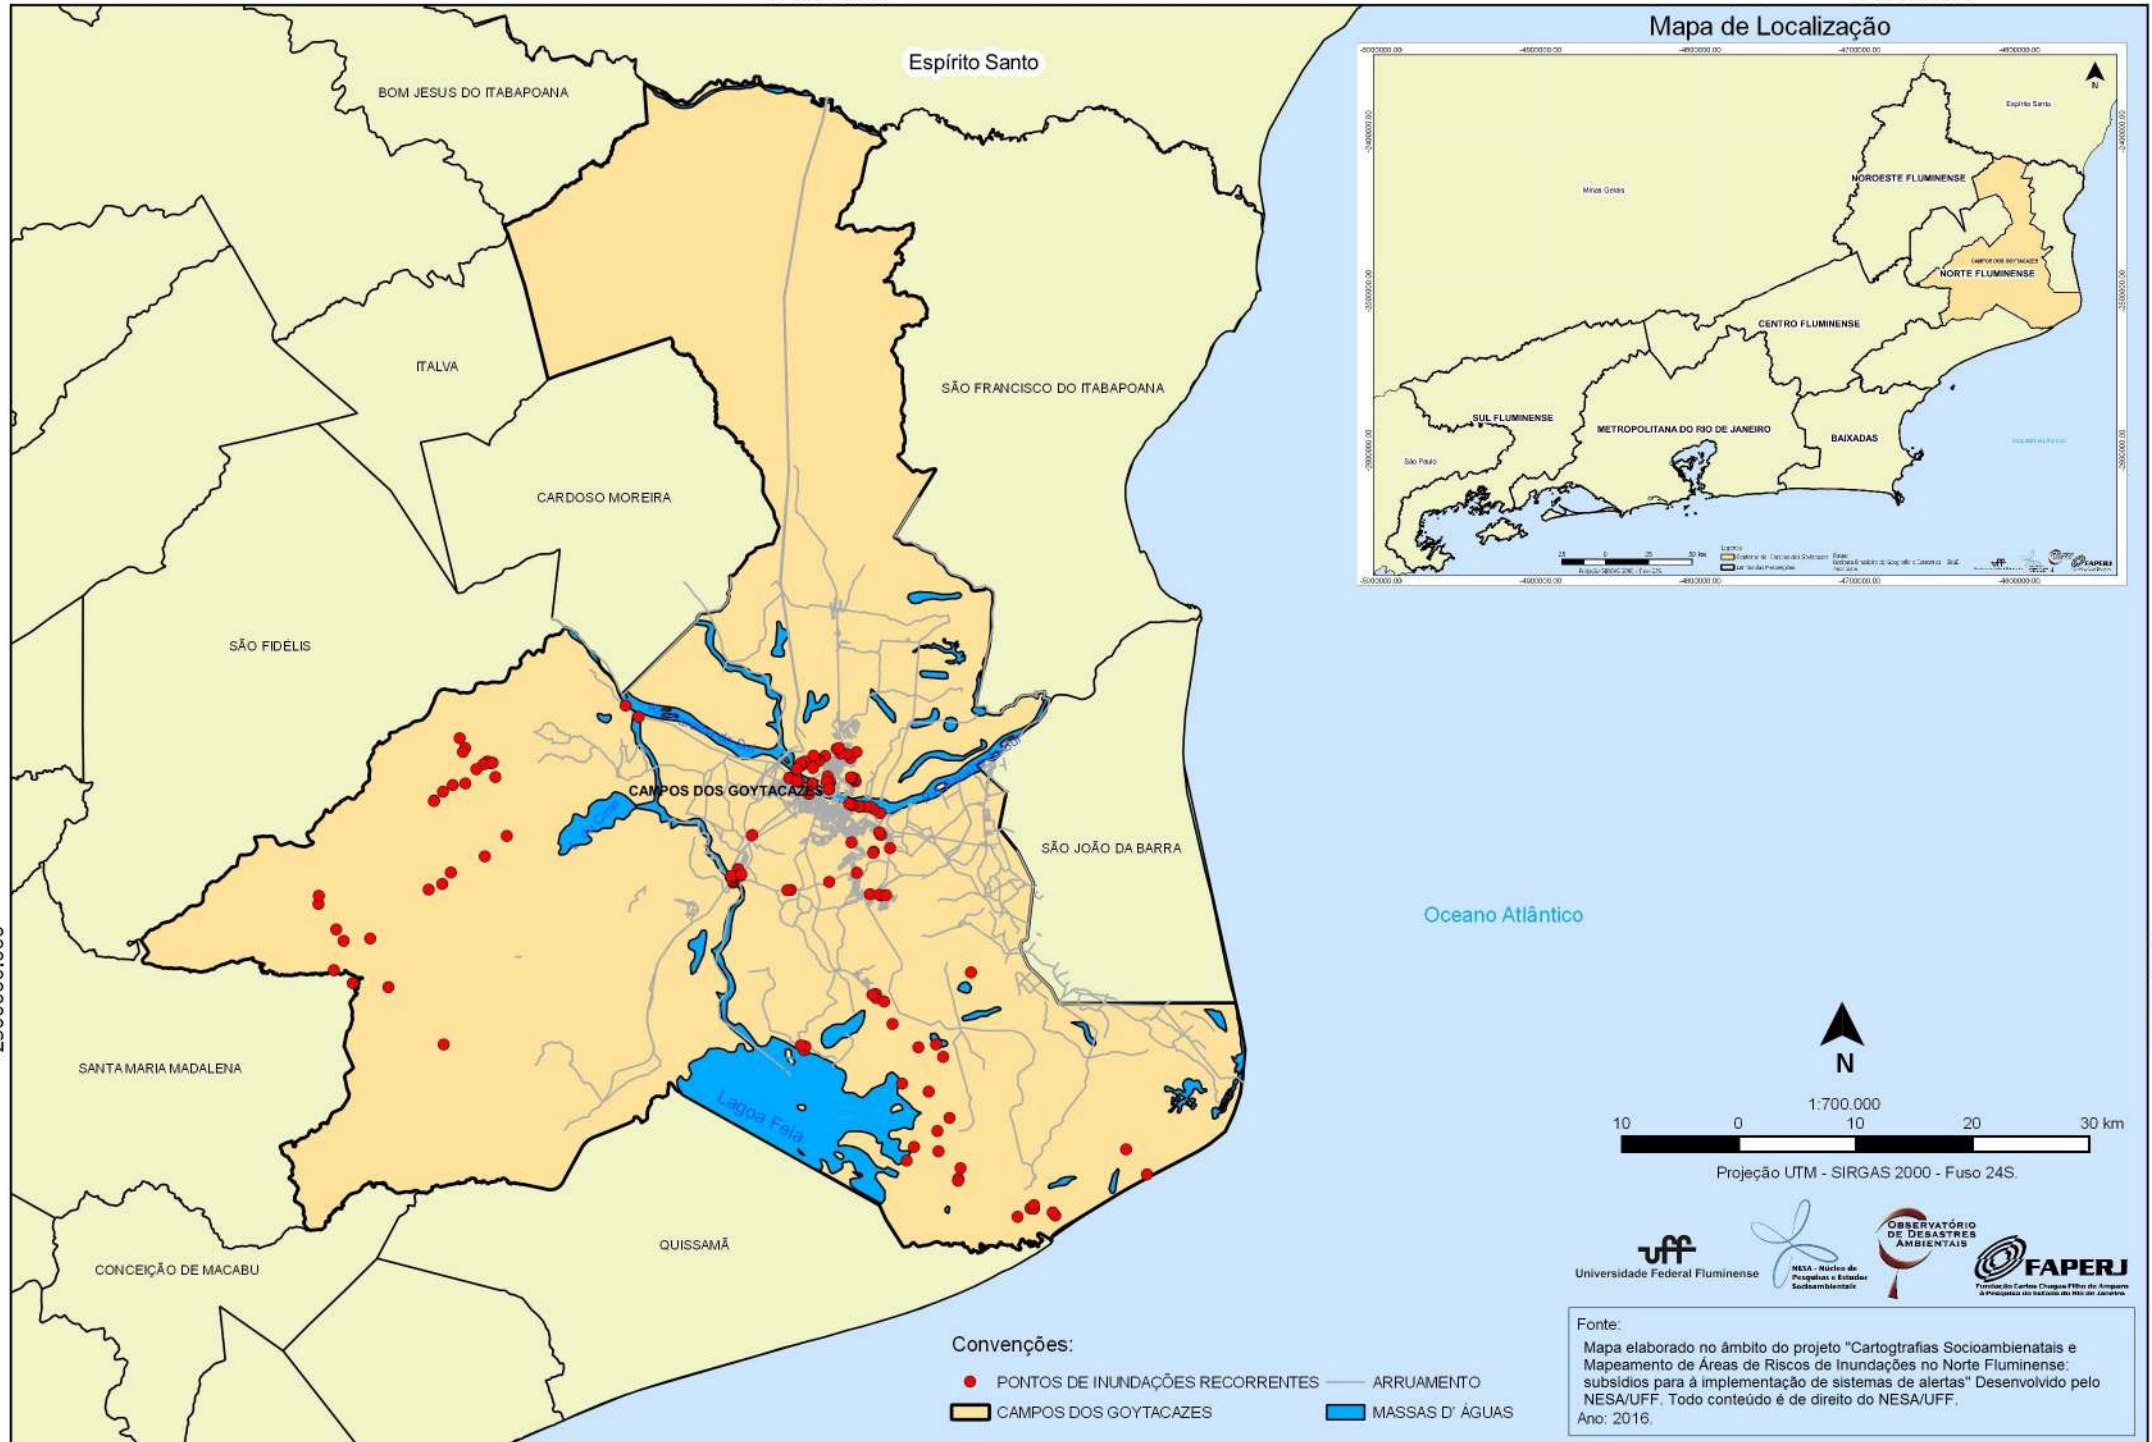

Pontos de Inundação Recorrentes em Campos dos Goytacazes/RJ

-4600000.000

-4500000.000

-2500000.000

-2500000.000

-4600000.000

-4500000.000